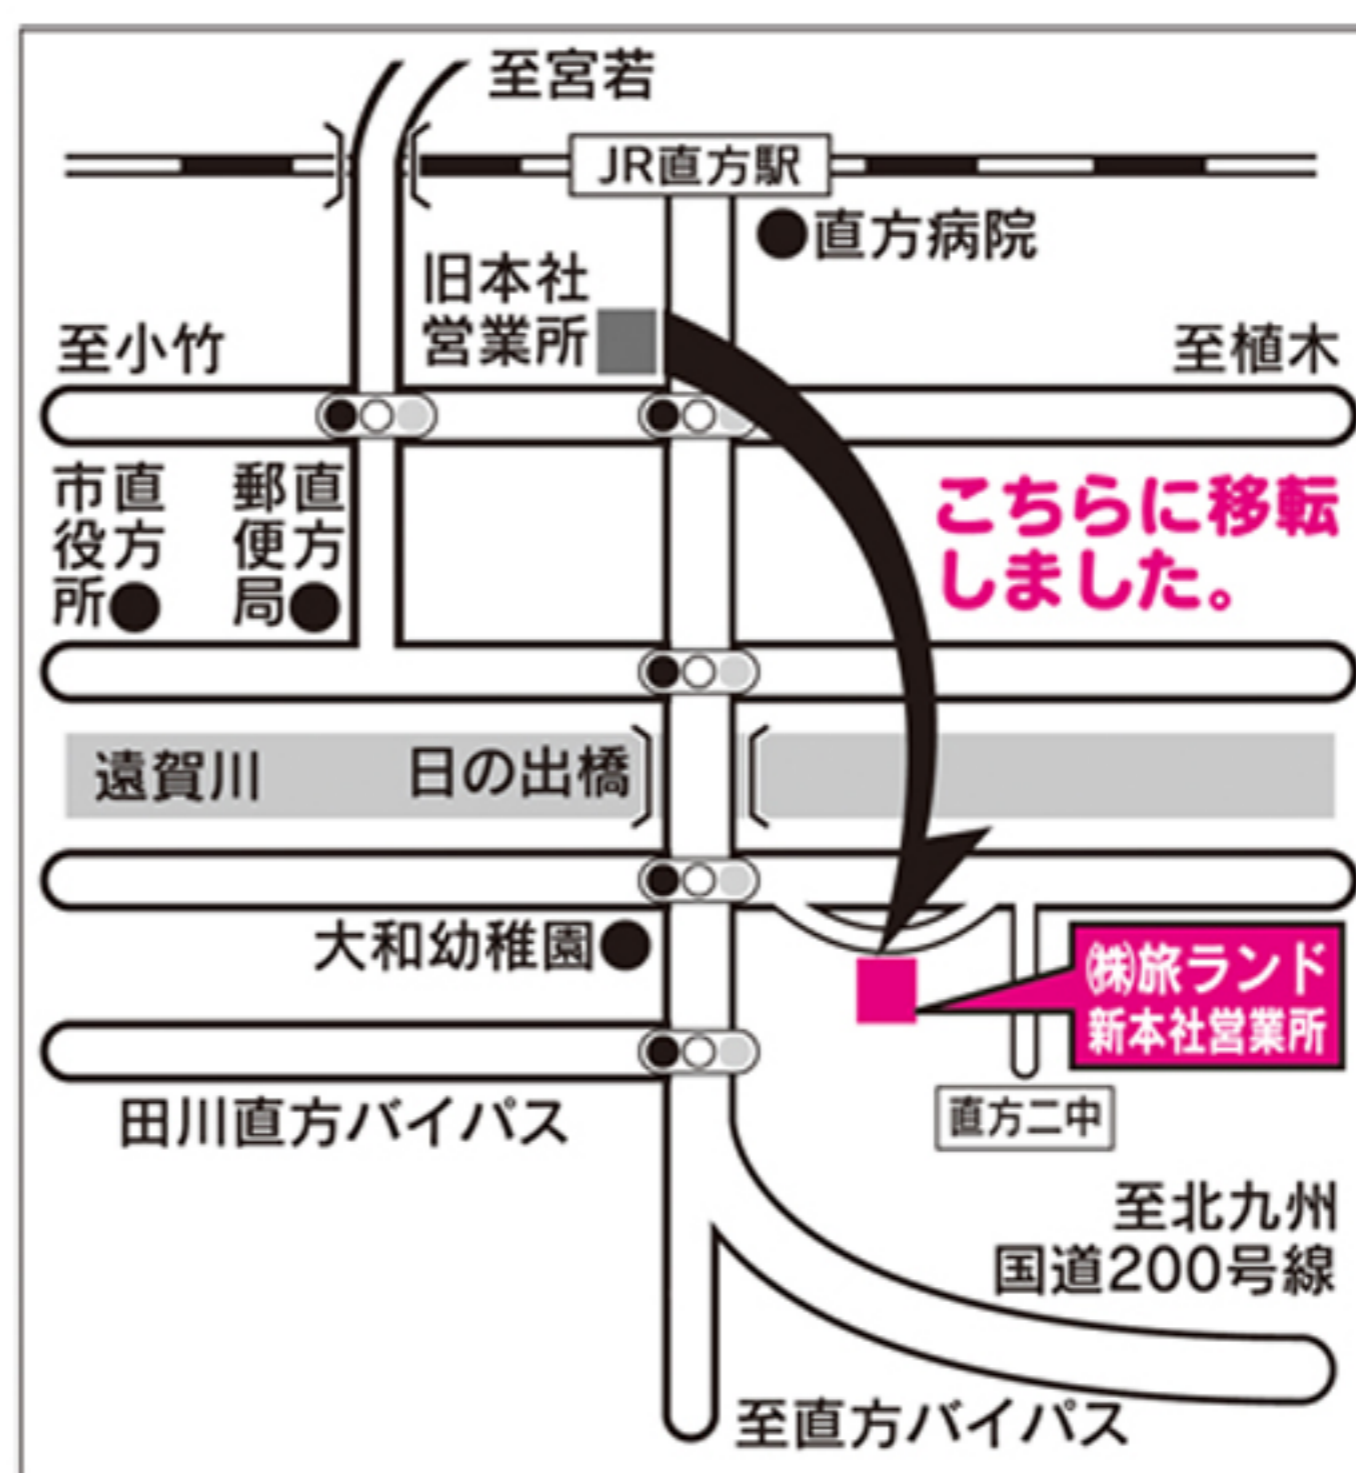

本社営業所移転のご案内

平素より旅ランドをご愛顧いただき、誠にありがとうございます。
このたび、本社営業所は下記のとおり移転することとなりましたのでお知らせ致します。

<新住所> 〒822-0002 直方市頓野4132-1

<電話番号> 0949-28-8567

<FAX> 0949-28-8568

<移転日> 2018年12月15日(土)

※電話・FAX番号共に12/15より上記に変更となります

新しくなった
本社営業所へ
是非、お越しください。
お待ちしております。